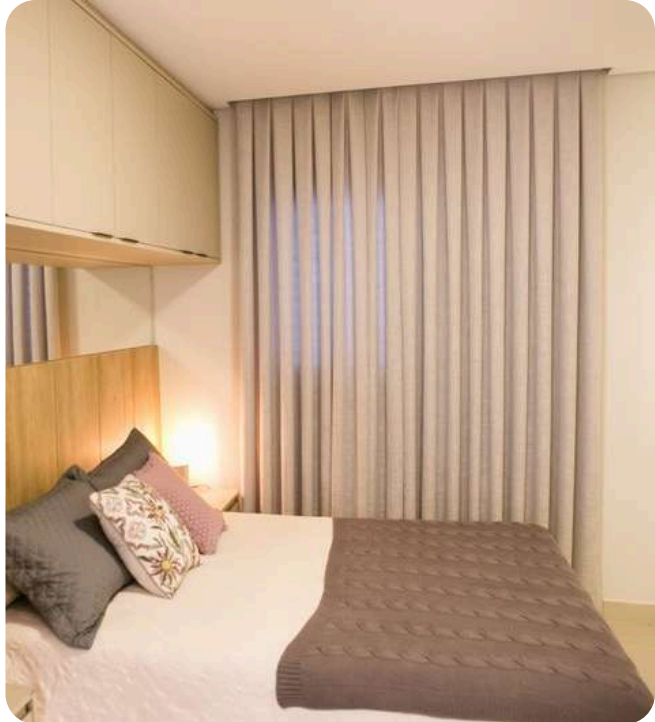

PREGA FÊMEA

Ideal para quem busca uma cortina encorpada e sofisticada, a Prega Fêmea oferece um caimento reto e volumoso, garantindo um visual clássico e elegante. Esse modelo é caracterizado pelo fato de as pregas serem unidas na parte traseira do tecido, concentrando o volume na parte frontal. O resultado é um acabamento estruturado e imponente, perfeito para ambientes que pedem destaque e requinte.

Todas são produzidas sob medida podendo ser instaladas com tubos deslizantes, varão ou trilho suíço.

* Consulte cores disponíveis.