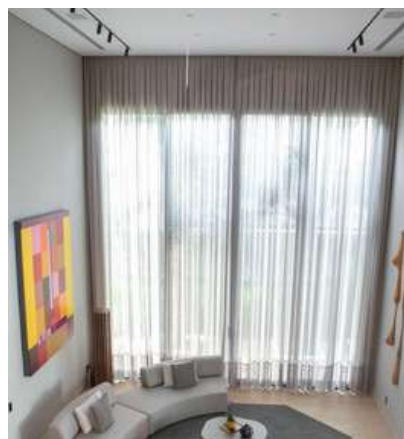

AMBIENTES TRANSFORMADOS

Nossa galeria é mais do que uma vitrine de projetos, é a prova de que uma solução sob medida pode transformar.

Aqui você encontrará ambientes reais que receberam cortinas Soft Flex, com acabamento impecável, caimento perfeito e harmonia entre tecido, modelo e proposta arquitetônica.

Acesse nossa galeria completa através do QR Code.

Ou [clique aqui!](#)