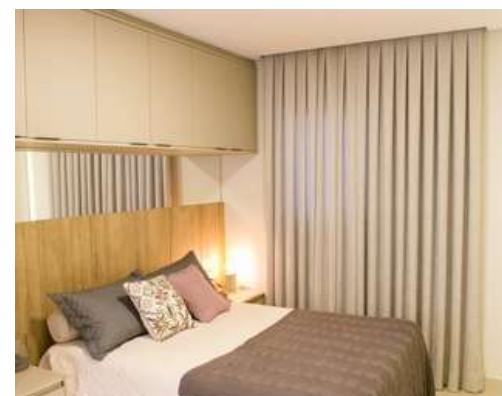

AMBIENTES TRANSFORMADOS

Nossa galeria é mais do que uma vitrine de projetos, é a prova de que uma solução sob medida pode transformar.

Aqui você encontrará ambientes reais que receberam cortinas Soft Flex, com acabamento impecável, caimento perfeito e harmonia entre tecido, modelo e proposta arquitetônica.

Acesse nossa galeria completa através do QR Code.

Ou [clique aqui!](#)