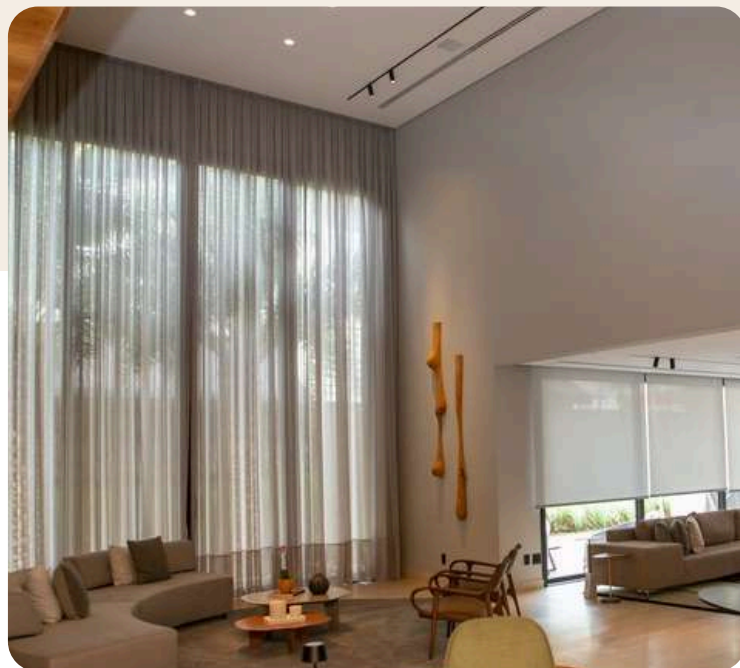

Nossa **MISSÃO**

A Soft Flex Cortinaria nasceu para inspirar projetos e facilitar a vida de quem transforma ambientes.

Nosso propósito é simples: criar cortinas sob medida que unem **beleza, funcionalidade e qualidade**, levando exclusividade e personalidade para cada espaço.

Atendemos **lojistas, decoradores e arquitetos** que buscam soluções rápidas e confiáveis, oferecendo não apenas produtos, mas um suporte próximo em todas as etapas.

“Revender qualidade é investir em credibilidade.”

Mais do que fabricar cortinas, ajudamos a **valorizar seus projetos**, com um portfólio completo de modelos, tecidos e acabamentos que garantem peças únicas, feitas sob medida e prontas para instalação.

Não queremos ser apenas fornecedores. Queremos ser **parceiros de quem busca sofisticação, confiança e resultados**, porque acreditamos que uma cortina sob medida tem o poder de transformar qualquer ambiente em algo especial.