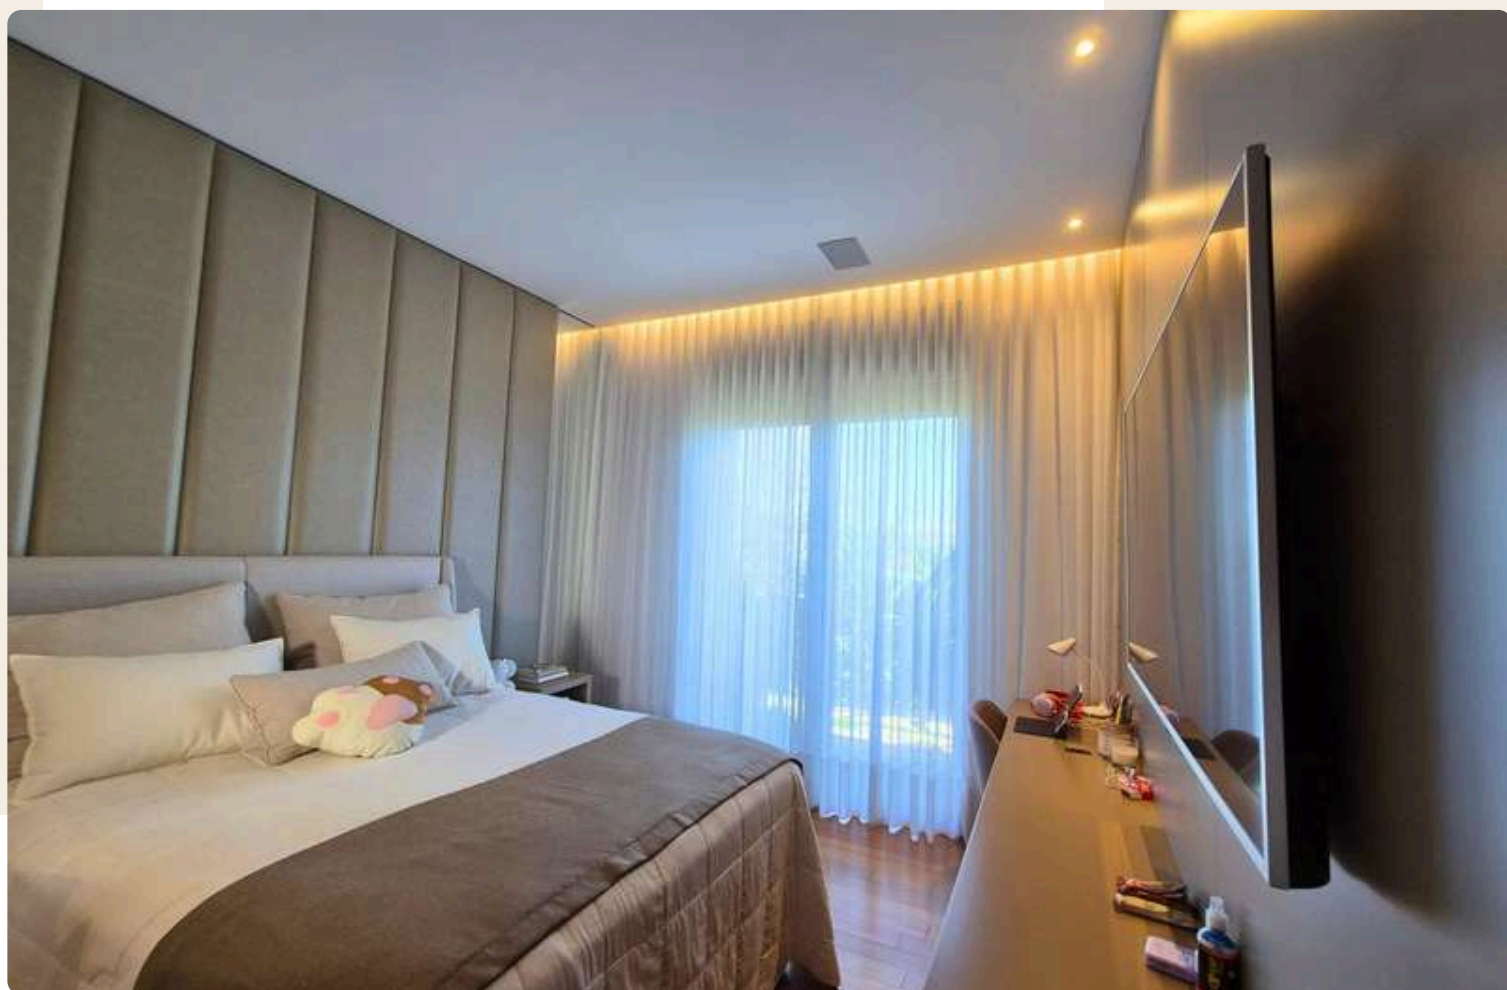

Linha de **MOTORES PARA CORTINAS**

Leve seus projetos a um novo nível com a motorização de cortinas.

Mais do que um recurso de conforto, essa tecnologia agrega sofisticação, praticidade e durabilidade, permitindo acionar as cortinas por controle remoto, celular ou comando de voz.

Uma solução moderna que transforma cortinas em parte essencial de um ambiente inteligente, funcional e de alto padrão.

Mais tecnologia, mais valor: cortinas que se movem com um toque.